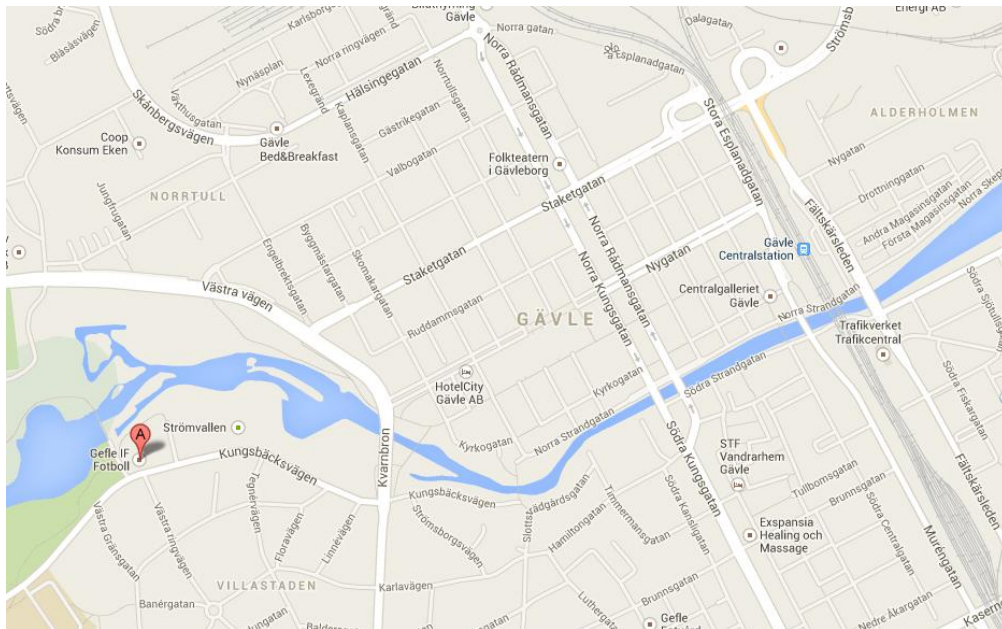

Så här hittar du till Gefle Science-Fiction Filmfestival 23-25:e oktober 2015

Plats för filmfestivalen är Furusalen på Gävle Konstcentrum / Silvanum.

Adress: Kungsbäcksvägen 32, 802 67 Gävle

Mer utförlig vägbeskrivning om hur man tar sig till Filmfestivalen finns på
Konstcentrums sida: <http://tinyurl.com/konstcentrum2015>

Bilparkeringar finns i anslutning till närliggande konserthus samt idrottsplats.

En frisk promenad från Gävle Centralstation till Konstcentrum tar ca 25-30 minuter.

Filmfestivalen arrangeras i samarbete med