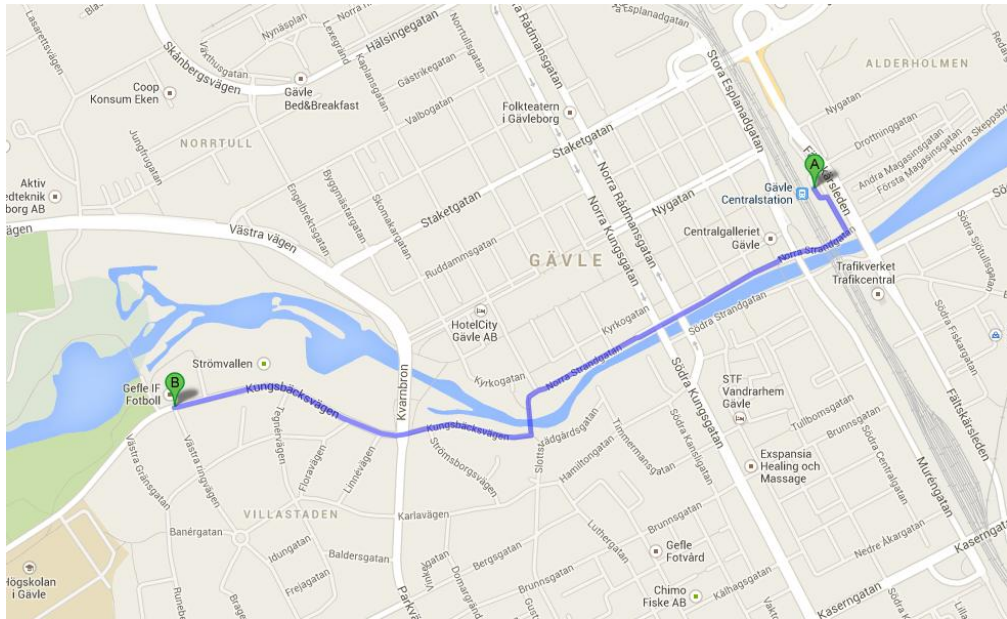

Så här hittar du till Gefle Science-Fiction Filmfestival 23-25:e oktober 2015

Plats för filmfestivalen är Furusalen på Gävle Konstcentrum / Silvanum.

Adress: Kungsbäcksvägen 32, 802 67 Gävle

Mer utförlig vägbeskrivning om hur man tar sig till Filmfestivalen finns på
Konstcentrums sida: <http://tinyurl.com/konstcentrum2015>

Bilparkeringar finns i anslutning till närliggande konserthus samt idrottsplats.

En frisk promenad från Gävle Centralstation till Konstcentrum tar ca 25-30 minuter.

Filmfestivalen arrangeras i samarbete med